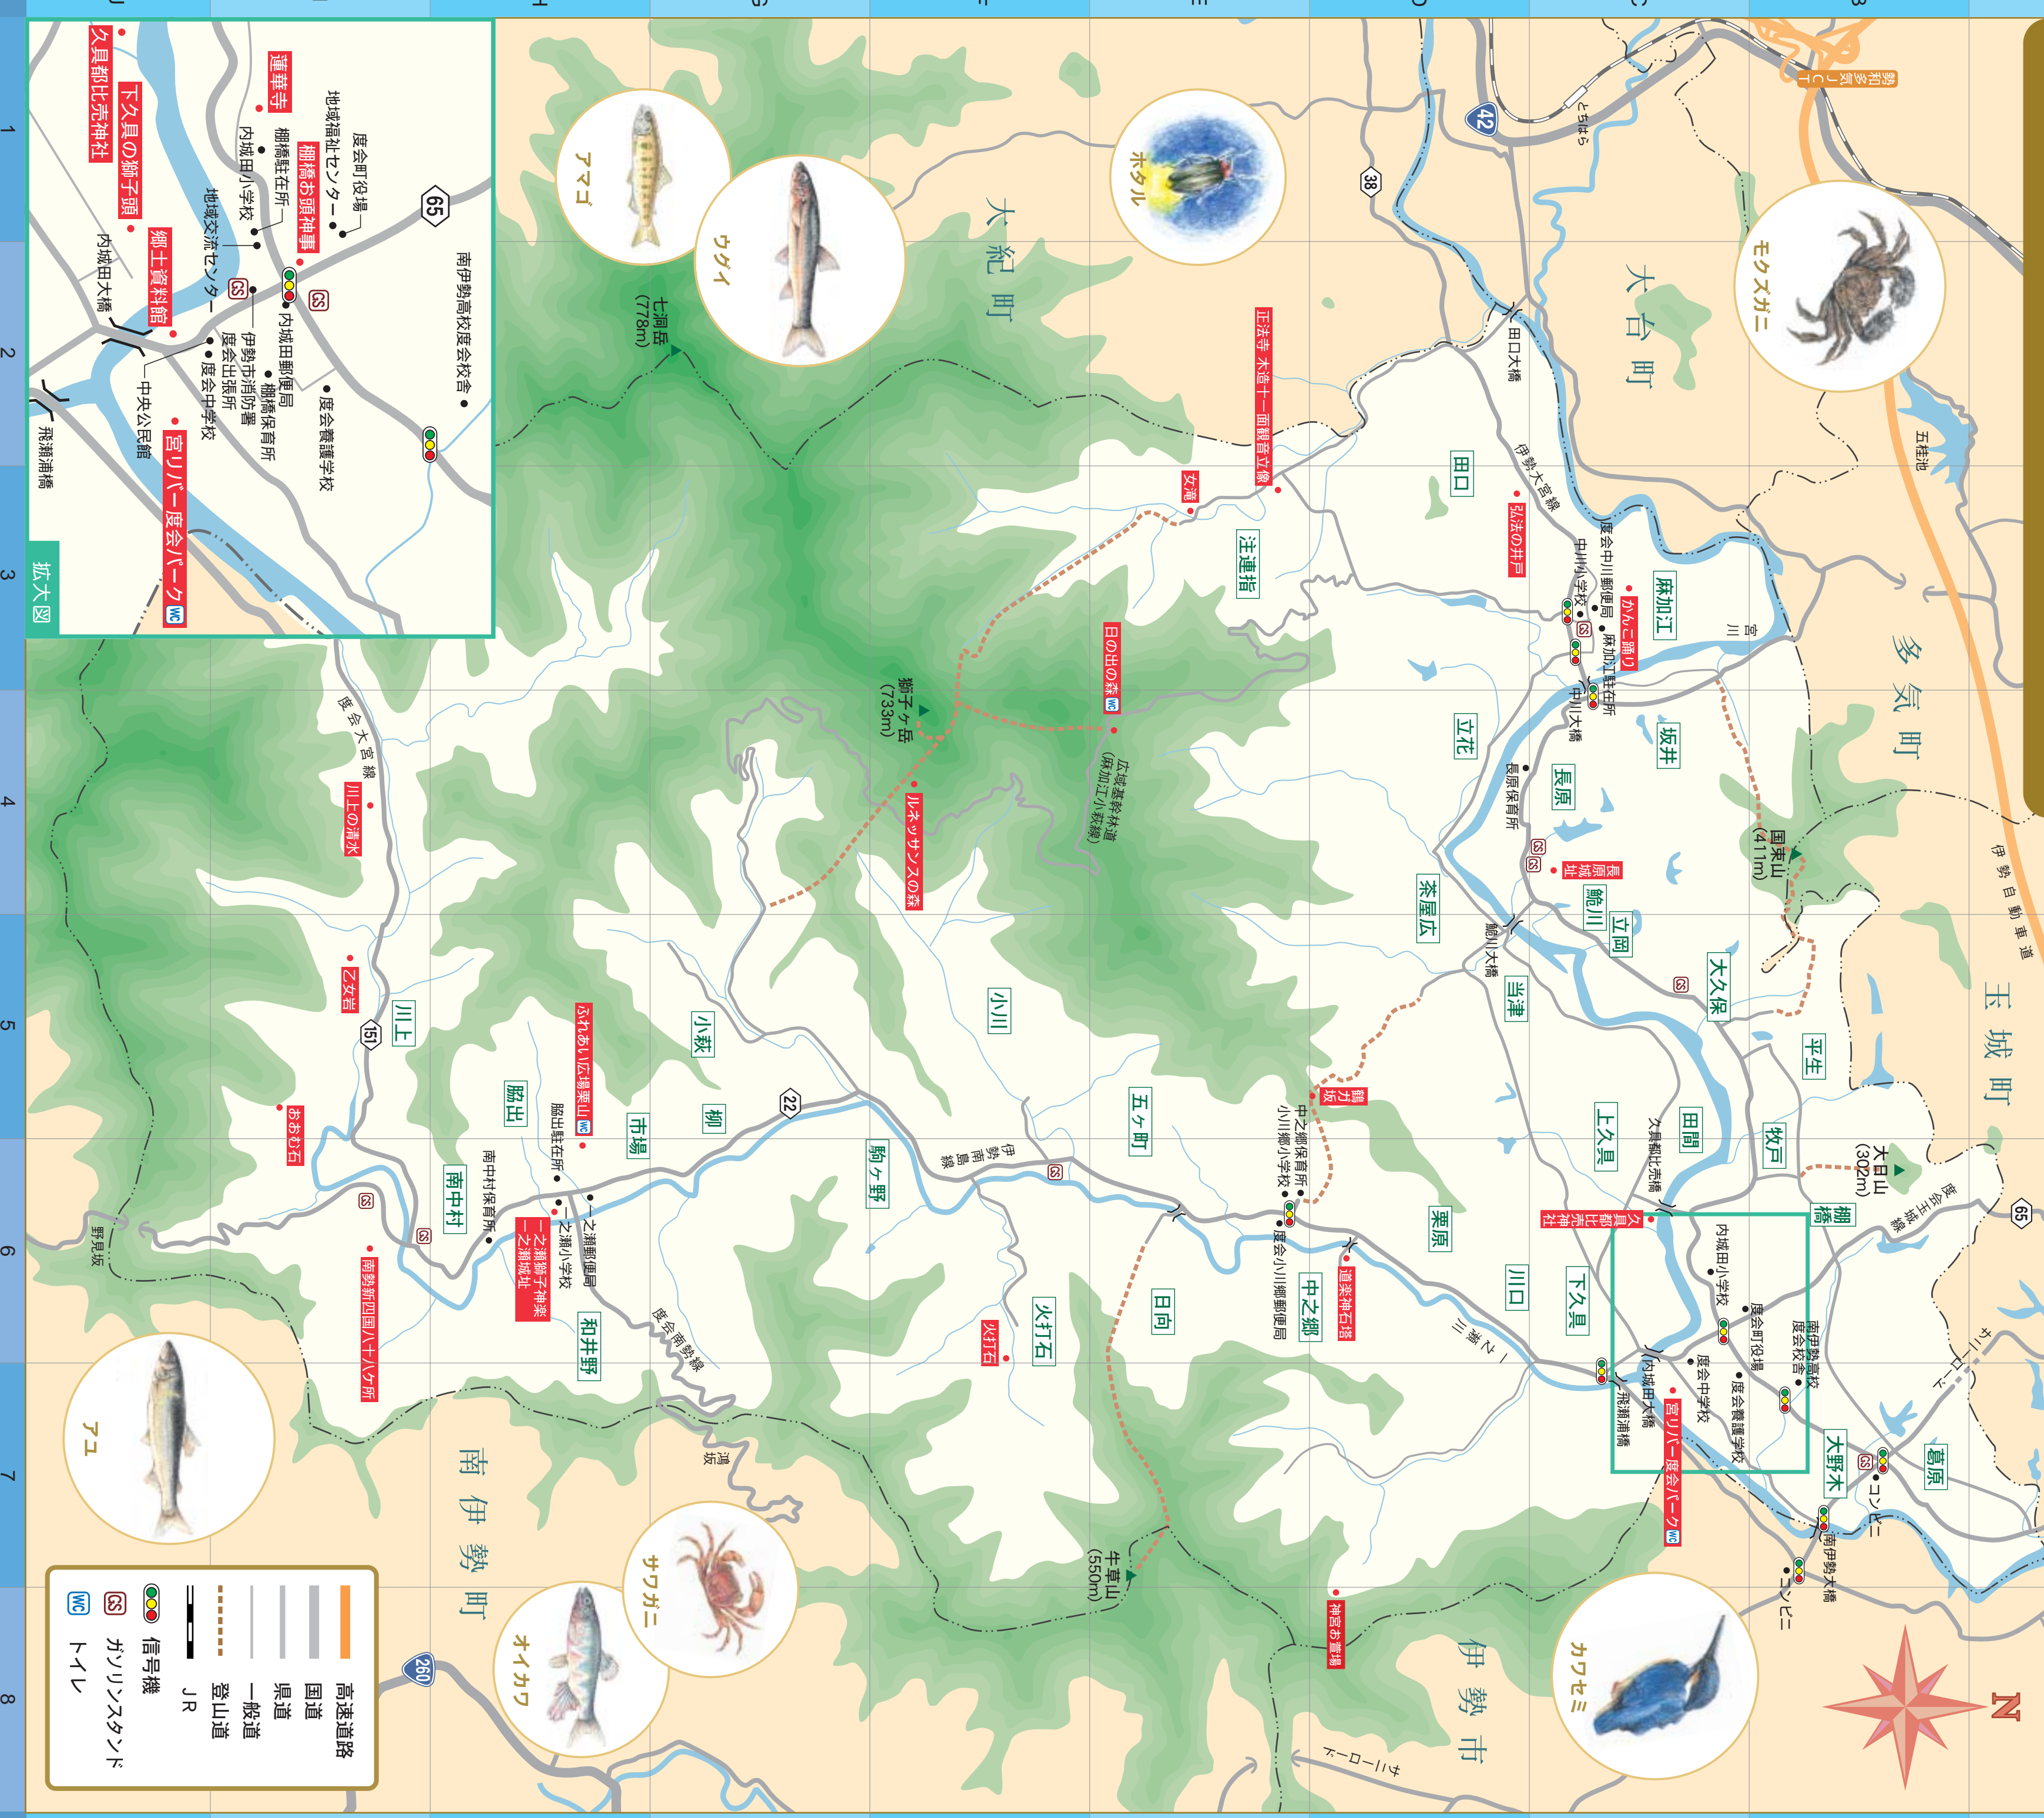

度会町おびけし地図

拡大図

南伊勢高校度会校舎
 度会養護学校
 地域福祉センター
 榎橋お頭神社
 榎橋駐在所
 内城田小学校
 地域交流センター
 伊勢市消防署 榎橋派出所
 度会出張所
 度会中学校
 宮リバー度会パーク
 中央公民館
 細土資料館
 下久員の獅子頭
 内城田大橋
 飛瀬浦橋

拡大図

川上の浦水
 乙女岩
 おおむし石
 南伊勢新四国八十八ヶ所
 南中村保育所
 南中村小学校
 之瀬郵便局
 之瀬小学校
 之瀬獅子神楽
 之瀬城址
 野見坂

拡大図

高速度道路
 国道
 県道
 一般道
 登山道
 JR
 信号機
 ガソリンスタンド
 トイレ

まちと一体化する ふるさとの祭り 四季の目どころ図鑑

- かんこ踊り** 【C-3】
 

毎年8月15日に麻加江地区の鷹林寺で行われる祭り、独特の衣装をまとい、童女と青年男子が優雅な舞いを見せてくれます。(町指定無形文化財)
- 一之瀬獅子神楽** 【H-6】
 

毎年2月11日に町内4地区で行われる伝統的な神楽で、天狗と獅子に由来する趣かな舞いです。(県指定無形文化財)
- 榎橋お頭神事** 【拡大図】
 

300年前後の歴史を持つ、榎橋地区に獅子舞が奉納されます。(県有形民俗文化財)
- 下久員の獅子頭** 【拡大図】
 

清流「宮川」河畔に広がる宮リバー度会パークを舞台に宮川流域の物産展をはじめ、スノーイベントなど見て、食べて、遊べて楽しめる催しを毎年4月に開催。

施設名	電話番号
度会町役場	62-1111
保健センター	62-1112
中央公民館	62-1588
宮リバー度会パーク管理棟	63-0005
美化センター	62-0249
給食センター	62-0007
一之瀬公民館	65-0001
地域福祉センター	62-1117
わたらい緑清苑	62-2200
度会広域連合	62-2300
地域交流センター	63-0070
度会中学校	62-0194
中川小学校	64-0003
内城田小学校	62-0004
小川郷小学校	62-0089
一之瀬小学校	65-0012
長原保育所	64-0022
榎橋保育所	62-0074
中之郷保育所	62-0070
南中村保育所	65-0266
麻加江生活改善センター	64-0756
中之郷生活改善センター	62-0434
伊勢市消防署度会出張所	62-0348
麻加江警察官駐在所	64-0314
榎橋警察官駐在所	62-0034
脇出警察官駐在所	65-0221