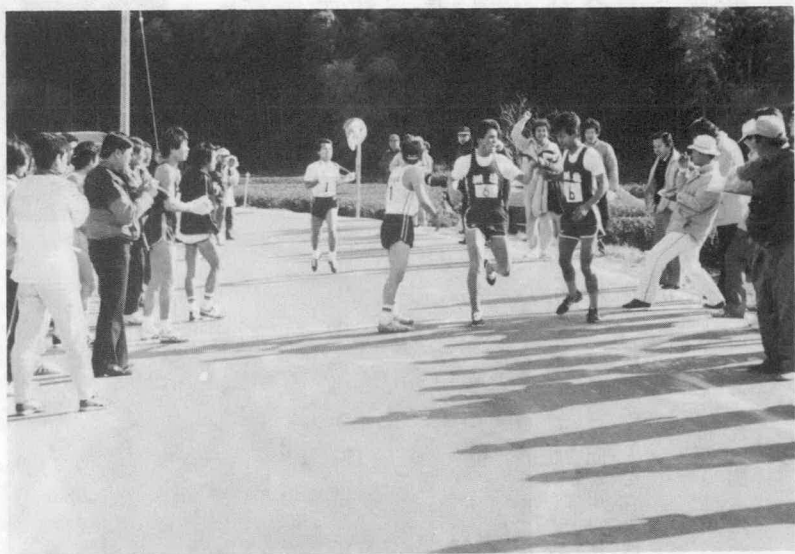

町民駅伝大会

優勝初ム

追撃およばず！

スタート

号砲を合図にレースは始まった。より抜かれた一区の精鋭が一団となって走る。駆引の中から棚橋・注連指・和井野の順で二区へとタスキが渡る。

成績の結果

第七回町民駅伝大会は、一月二十九日(日)の午前十時を期して葛原をスタートし下久具し茶屋広し麻加江し注連指し田口し長原し平生の中継所を経由し、度会中学校をゴールとする三十一・一キロメートルのコースで行われました。時折り小雪のちらつく中、沿道の人々の声援を受けて参加十チームが完走しました。レースは、二区、三区の力走でトップに踊り出た田口チームが、前半で早々と独走態勢を固め一時間五十八分二十六秒のタイムで初優勝を飾りました。

第7回

田口チー 他チー

二区で三位まで詰め寄った田口チームが、三区（茶屋広し麻加江）でトップに立つ。その後四区、六区と区間最高のタイムでその差を広げ栄光のテープを切った。

始終、トップを脅かした注連指や和井野それに棚橋チームの健闘をたたえたい。

長い練習の末、各自の持てる力を出し切った後続のチームへも心から拍手を送りたい。

中 継

ガッツポーズでテープを切るアンカーの選手、かけやるチームの面々からねぎらいの声がかげられる。感動の一瞬である。

ゴ ール

新成人

百四十名の門出を祝う

今年も町では百四十名の方々、成人式を迎えました。

一月十五日の成人の日当日、町主催の式典が恩師、小中学校校長、町議会議員、町教育委員、町選挙管理委員、婦人会長、老人会長、消防団長、警察官、度会高校校長、度会養護学校長の来賓の臨席を得て、中央公民館で開催されました。

◇◇名実ともに成人として認められた皆さんは、更に己を磨き知性と徳をかね備えた近代的な社会人として成長して欲しい。また、そのエネルギーな若さで地域の発展にも尽くしてほしい。◇◇との山下町長の花向けの言葉が送られ、成人を代表しての岡谷尚美さん（五ヶ町）に記念品が贈られ、また清水正哉さん（牧戸）が◇◇就職に学問にと厳しく悩み多い私達ですが、社会人としての自覚を持ち頑張ってください。幸にして私達は、ほとんどが統合した度会中学校の同窓生です。心を合せて地域の発展にも努めていきたいと思えます。◇◇との謝辞を述べてくれました。

式典の後は、中学校時代の修

学旅行の八ミリ映画をなつかしそうに見入り、会場を移しての立食パーティーでは、中岡徹、中野洋、橋本憲生、梅田武、大西佳代子の恩師の先生方も出席され思い出話しに花を咲かせていました。

今年も、成人の方々を中心と

なり、洋服での参加を呼びかけた結果、全員の賛同が得られ、シンプルでスマートな成人式となりました。

今日を一つの節目として、皆さんの若さあふれる御活躍を期待いたします。

緑の国政調査