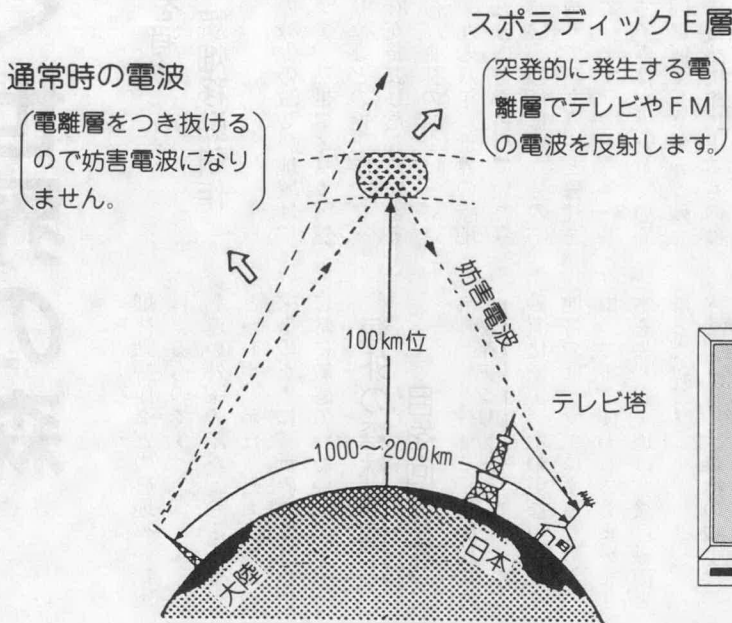

スプラディックE層による混信発生状況図

二トン車が一台と計三台が、現在の収集車の全機動力となりました。
例年これからの夏場にかけては水気が多いゴミが増えて、収集作業や処理作業に困難を窮めます。十分水切りをして出していただくとともに、指定された日に、可燃物、不燃物、不燃物の内でもビン類、金物類の区分をきちっとして出してください。