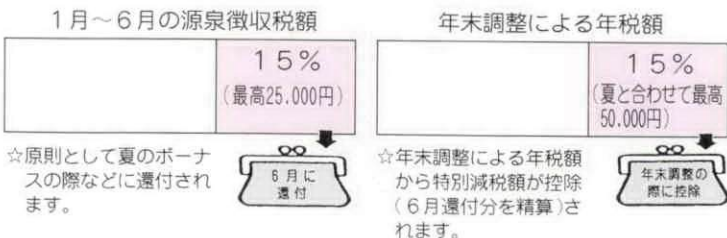

春の行政相談 お気軽に ご相談を！

「行政相談」ってご存じですか？

行政相談とは、国、県、町やJR、NTTなどの特殊法人の仕事について、皆さんから苦情や意見、要望をお聞きし、その解決の促進を図る制度です。

総務庁では、この行政相談制度を皆さんにもっと知っていただき、利用していただくため、五月二十一日から二十七日までの一週間「春の行政相談週間」を実施します。

この週間にちなんで、本町でも次のとおり「合同行政相談所」を開設いたします。

年金、保険、税金、登記、道路、福祉など役所の仕事について、わからないこと、困りごとをお持ちの方は、お気軽にご相談下さい。

合同行政相談所

▽場所 度会町中央公民館

▽日時 五月二十六日（金）
午前九時から午後三時

▽委員名

行政相談委員 橋村 勇さん
人権擁護委員 河村安生さん
人権擁護委員 小林善一さん

人権擁護委員制度を ご存じですか

六月一日は、人権擁護委員法が施行された日です。

日本が戦後新しく生まれ変わったとき、何よりもまず国民の基本的な人権の擁護と、人権思想の普及高揚が強く求められ、基本的人権の尊重を基本とした日本国憲法が制定されました。

このような背景の下に、昭和二十三年にまず政令に基づいて人権擁護委員制度が設けられ、翌二十四年六月一日に人権擁護委員法が施行され、国民の基本的人権を擁護し見守る、いわば民間人による人権の番人の機関が誕生したのです。これが人権擁護委員制度の始まりです。

いじめ、体罰、不登校など子供をめぐる人権問題が大きな社会問題となっています。次代を担う子供の人権を積極

おしらせ

愛犬のふんの始末は飼い主の義務です。
責任をもって処理しましょう。

的に擁護することが必要です。そこで、全国人権擁護委員連合会では「子供の人権を守ろう」を啓発活動重点目標に掲げ、積極的な啓発活動を展開しています。

国の内外を問わず、人々がお互いに人権を守ることによって、明るい社会を作ることが私たちの願いです。

税の知識

特別減税について

平成7年分の所得税について、特別減税が実施されることとなりました。

特別減税は十五%

特別減税額は、平成7年分の所得税額の十五%相当額（最高五万円）です。

特別減税の手続きは平成六

年度分と同様

1 給与所得者の場合

勤務先において次により特別減税額の還付又は控除が行われます。

①平成七年一月から六月までの間の源泉徴収税額の十五%相当額（最高三万五千円）が原則として六月に還付さ

れます。

②年末調整の際に年税額の十五%相当額（最高五万円）から①の還付金額を差し引いた残額が控除されます。

2 公的年金等受給者の場合
給与所得者の場合と同様です。なお、最終的な特別減税額の精算は確定申告によって受けることになります。

3 事業所得者等の場合
事業所得者など確定申告をされる方は、確定申告の際に特別減税の摘要を受けることとなります。

【サラリーマンの方への特別減税額の還付等の時期】