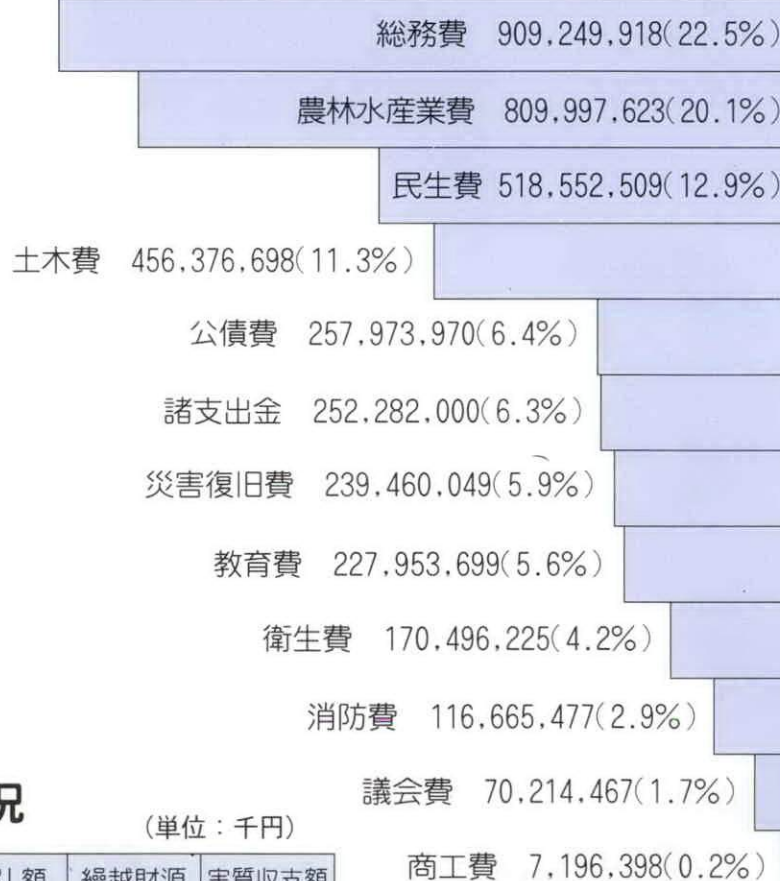

グラフで見る

平成6年度

6年度の主な事業

土木関係

- ・中川大橋・栗原橋の完成
- ・町道の改良

農林関係

- ・全国お茶まつり青年の集い開催
- ・ふれあい広場栗山完成
- ・ほ場整備事業、田口・立岡地区着手

文化関係

- ・まつり博度会町デー参加
- ・宮リバー度会パーク公園部分完成

福祉関係

- ・度会町高齢者保健福祉計画策定

教育関係

- ・中学校教育用コンピュータの充実
- ・遊具、図書の充実

総務関係

- ・五か町村連合消防出初め式の実施

総額 4,036,419,033円

一般会計

歳出

(単位：円)

各会計別決算状況

(単位：千円)

会計名	歳入	歳出	差引額	繰越財源	実質収支額
一般会計	4,117,517	4,036,419	81,098	460	80,638
国民健康保険	443,435	437,460	5,975	-	5,975
簡易水道事業	207,145	167,258	39,887	-	39,887
住宅新築資金等貸付事業	29,312	29,291	21	-	21
老人保健	478,202	478,104	98	-	98