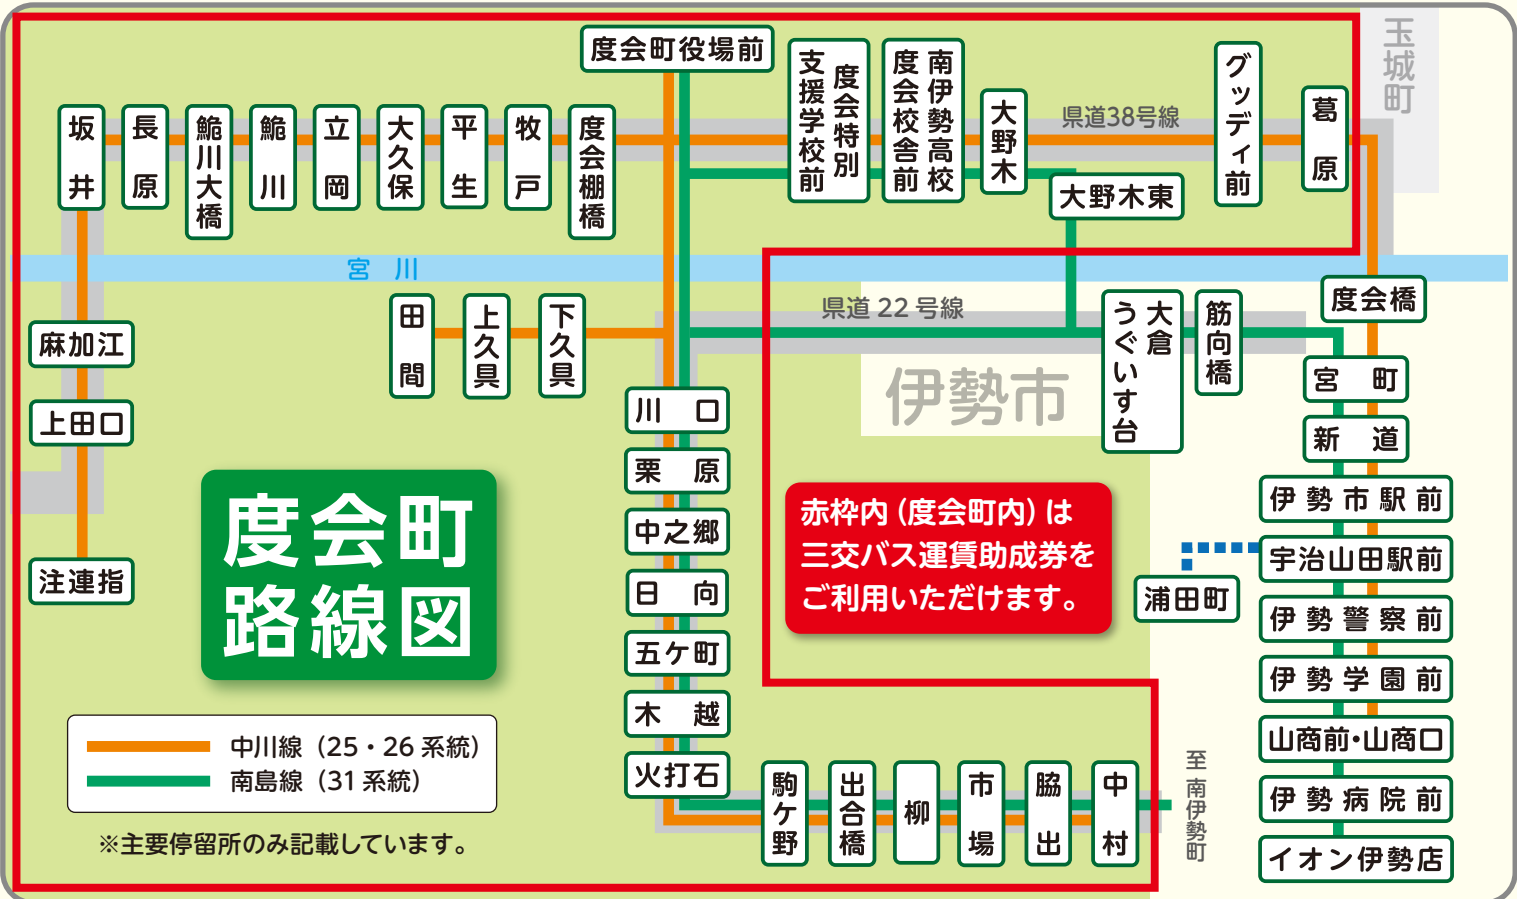

問い合わせ 三重交通(株) 伊勢営業所 0596-25-7131