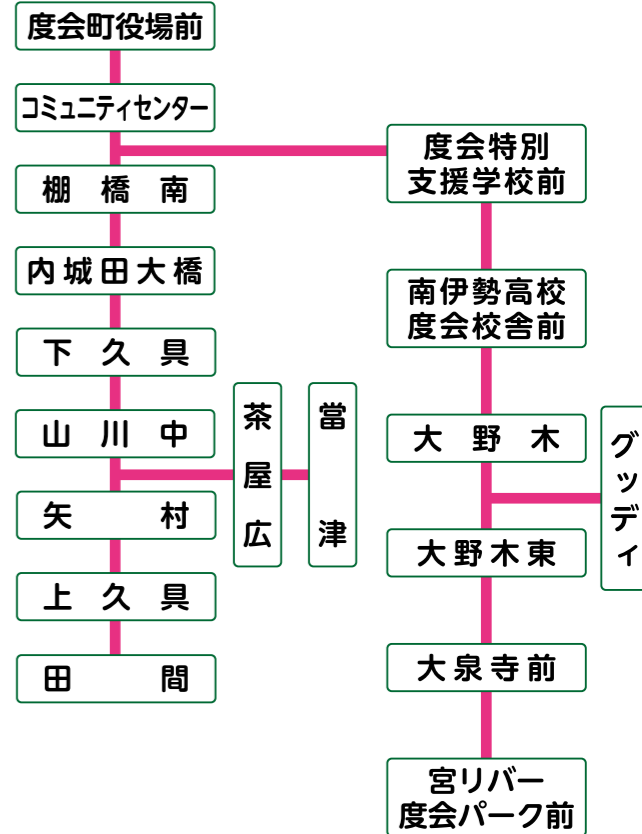

また、町民の皆さんに配布いたします**運賃助成券**を利用すれば、**対象区間の三重交通路線バスへの乗車も町内の移動に限り町営バスと同額 大人一律100円（中学生以上）、小児・障がい者 半額**でご乗車できるようになります。

注意 令和3年3月31日で現行の町営バスは廃止となります。令和3年4月1日以降は、新しくなった町営バスをご利用下さい。なお、南伊勢高校度会校舎への通学支援など、沼木バスは引き続き運行しております。

宮川ルート

毎週火曜日運行 (ただし、12/29~1/3は運休)

當津→宮リバー	①	②	宮リバー→當津	①	②
當津	9:50	11:50	宮リバー度会パーク前	10:50	12:50
茶屋広	9:51	11:51	大泉寺前	10:51	12:51
田間	9:59	11:59	大野木東	10:53	12:53
上久具	10:00	12:00	グッディ	10:56	12:56
矢村	10:01	12:01	大野木	10:58	12:58
山川中	10:01	12:01	南伊勢高校度会校舎前	10:59	12:59
下久具	10:02	12:02	度会特別支援学校前	11:00	13:00
内城田大橋	10:03	12:03	コミュニティセンター	11:00	13:00
棚橋南	10:04	12:04	度会町役場前	11:02	13:02
度会町役場前	10:07	12:07	棚橋南	11:04	13:04
コミュニティセンター	10:08	12:08	内城田大橋	11:05	13:05
度会特別支援学校前	10:09	12:09	下久具	11:06	13:06
南伊勢高校度会校舎前	10:10	12:10	山川中	11:06	13:06
大野木	10:11	12:11	矢村	11:07	13:07
グッディ	10:14	12:14	上久具	11:07	13:07
大野木東	10:15	12:15	田間	11:09	13:09
大泉寺前	10:17	12:17	茶屋広	11:16	13:16
宮リバー度会パーク前	10:18	12:18	當津	11:18	13:18

川南ルート